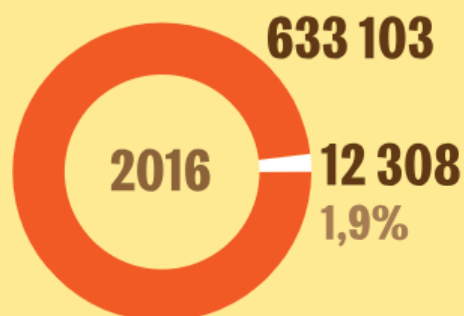

СКОЛЬКО ВЫПУСКНИКОВ НЕ ПОЛУЧАЮТ АТТЕСТАТ

● Общее число выпускников, чел.

● Число выпускников, не получивших аттестат по результатам ЕГЭ, чел.