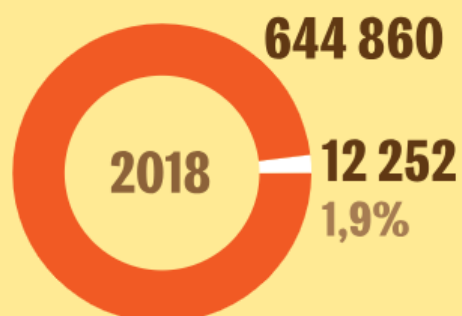

СКОЛЬКО ВЫПУСКНИКОВ НЕ ПОЛУЧАЮТ АТТЕСТАТ

● Общее число выпускников, чел.

● Число выпускников, не получивших аттестат по результатам ЕГЭ, чел.