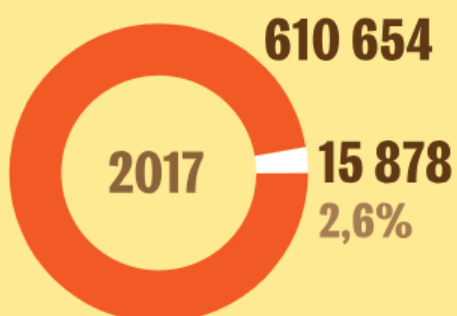

СКОЛЬКО ВЫПУСКНИКОВ НЕ ПОЛУЧАЮТ АТТЕСТАТ

● Общее число выпускников, чел.

● Число выпускников, не получивших аттестат по результатам ЕГЭ, чел.